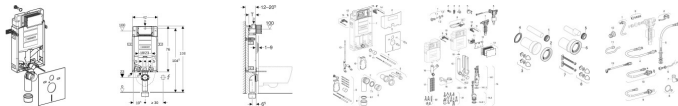

Geberit Kombifix Plus Wand-WC-Element mit Unterputz-Spülkasten Unterputz 320 für Geruchsabsaugung Ab

255,55 € *

* Preise inkl. gesetzlicher MwSt. zzgl. Versandkosten

Marke: Geberit

Bestell-Nr.: 110367005

Geberit Kombifix Plus Wand-WC-Element mit Unterputz-Spülkasten Unterputz 320 für Geruchsabsaugung Ab von Geberit für #price# bei neuesbad.de kaufen. Kauf auf Rechnung Individuelle Beratung Mehrfach ausgezeichnete Shop jetzt kaufen
Geberit Kombifix Element für Wand-WC, 108 cm, mit Sigma UP-Spülkasten 12 cm, für Geruchsabsaugung mit Abluft

Verwendungszwecke

- Für gemauerte Wände
- Für Wand-WCs mit Anschlussmaßen nach DIN EN 33:2011-11
- Zum Anschließen einer externen Geruchsabsaugung
- Für 1-Mengen-, 2-Mengen- oder Spül-Stopp-Spülung

Eigenschaften

- Montagetiefe verstellbar, 12–20,5 cm
- Montage- und Instandhaltungsarbeiten am UP-Spülkasten werkzeuglos
- Mit Leerrohr für Wasserzuleitung für Geberit AquaClean Dusch-WCs und für Anschlusskabel
- 50 Jahre Ersatzteilsicherheit

Zusätzlicher Lieferumfang

- Wasseranschluss R 1/2", MasterFix- und MeplaFix-fähig, mit integriertem Eckventil und Handrad
- Bauschutz für Serviceöffnung
- Anschlussset für WC, \varnothing 90 mm
- Anschlussbogen aus PE-HD, \varnothing 90 mm
- Übergangsmuffe aus PE-HD, \varnothing 90 / 110 mm
- 2 Schutzstopfen
- Schallschutzset
- 2 Gewindestangen M12
- Befestigungsmaterial