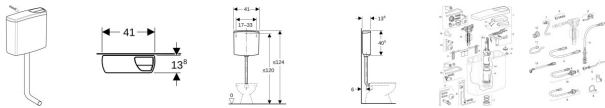

Geberit Aufputz-Spülkasten AP140 weiß-alpin halbhochhängend mit 2-Mengen-Spülung

133,22 € *

* Preise inkl. gesetzlicher MwSt. zzgl. Versandkosten

Marke: Geberit

Bestell-Nr.: 140305111

Geberit Aufputz-Spülkasten AP140 weiß-alpin halbhochhängend mit 2-Mengen-Spülung von Geberit für #price# bei neuesbad.de kaufen. Kauf auf Rechnung Individuelle Beratung Mehrfach ausgezeichnete Shop jetzt kaufen

Geberit AP140 AP-Spülkasten 2-Mengen-Spülung, halbhochhängend

Verwendungszwecke

- Zum Ersetzen von Druckspülern

Eigenschaften

- Wasseranschluss hinten mittig

Farbe / Oberfläche

- Farbe: weiß-alpin

Technische Eigenschaften

- Fließdruck (kPa) - min. bis max.: 10–1000 kPa
- Wassertemperatur (°C) - max.: 25 °C
- Spülmenge Werkseinstellung (l): 6 / 3 l
- Große Spülmenge Einstellbereich (l): 6 / 9 l
- Kleine Spülmenge Einstellbereich (l): 3–4 l
- Durchfluss bei 3 bar (l/min): 11,4 l/min
- Mindestfließdruck für Berechnungsdurchfluss (kPa): 50 kPa
- Berechnungsdurchfluss (l/s): 0,11 l/s
- Werkstoff: ASA
- B / Breite (cm): 41 cm
- H / Höhe (cm): 40,5 cm
- T / Tiefe (cm): 13,8 cm

Zusätzlicher Lieferumfang

- Eckventil 1/2", verchromt
- Staeinsatz
- Reduktion 3/4"-1/2"

- Spülbogen 90° aus PVC, \varnothing 50 / 44 mm, 52 x 22 cm
- Manschette aus EPDM, \varnothing 44 / 55 mm
- Verbindungsbogen aus Kupfer, verchromt
- Befestigungsmaterial