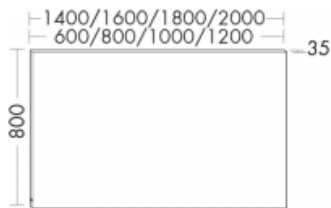

Burgbad Leuchtspiegel Sys30 PG3 Diago 800x1600x35 Sys30 PG3 Diago, SIFL160R500

479,60 € *

* Preise inkl. gesetzlicher MwSt. zzgl. Versandkosten

Marke: Burgbad
Bestell-Nr.: BBSIFL160R500

Burgbad Leuchtspiegel Sys30 PG3 Diago 800x1600x35 Sys30 PG3 Diago, SIFL160R500 von Burgbad für #price# bei neuesbad.de kaufen. Kauf auf Rechnung Individuelle Beratung Mehrfach ausgezeichnete Shop jetzt kaufen

Burgbad Leuchtspiegel Sys30 PG3 Diago 800x1600x35 Sys30 PG3 Diago, SIFL160R500

Höhe: 800mm
Breite: 1600mm
Tiefe: 35mm
Farbe: Sys30 PG3 Diago (500)
1 Schalter seitlich, Position angeben L oder R
Korpus Anthrazitgrau
Schrägschnitt möglich, bitte Zeichnung liefern
Gewicht Brutto: 35,738kg