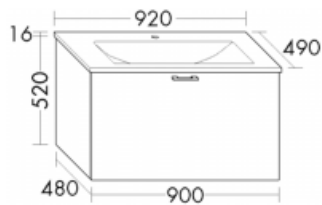

Burgbad Mineralguss Waschtisch-Set Sys30 PG1 Aqua Nussbaum Dekor Samt/Weiß Velvet, SFGJ092F2812C003

1164,37 € *

* Preise inkl. gesetzlicher MwSt. zzgl. Versandkosten

Marke: Burgbad

Bestell-Nr.: BBSFGJ092F2812C0037

Burgbad Mineralguss Waschtisch-Set Sys30 PG1 Aqua Nussbaum Dekor Samt/Weiß Velvet, SFGJ092F2812C003 von Burgbad für #price# bei neuesbad.de kaufen. ☐ Kauf auf Rechnung ☐ Individuelle Beratung ☐ Mehrfach ausgezeichnete Shop ☐ jetzt kaufen

Burgbad Mineralguss Waschtisch-Set Sys30 PG1 Aqua Nussbaum Dekor Samt/Weiß Velvet, SFGJ092F2812C0037

Höhe: 536mm

Breite: 920mm

Tiefe: 490mm

Front: Nussbaum Dekor Samt (F2812)

Waschtisch: Weiß Velvet (C0037)

Mineralguss-Waschtisch Eqjo

Beckenmaß 670x309 mm

Muldentiefe: 130 mm

Waschtischunterschrank

1 Auszug, 350 mm tief

Gewicht Brutto: 50,98kg