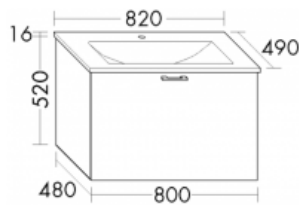

Burgbad Mineralguss Waschtisch-Set Sys30 PG1 Aqua Tectona Dekor Zimt/Alpinweiss, SFGJ082F3423C0001

1030,14 € *

* Preise inkl. gesetzlicher MwSt. zzgl. Versandkosten

Marke: Burgbad

Bestell-Nr.: BBSFGJ082F3423C0001

Burgbad Mineralguss Waschtisch-Set Sys30 PG1 Aqua Tectona Dekor Zimt/Alpinweiss, SFGJ082F3423C0001 von Burgbad für #price# bei neuesbad.de kaufen. ☐ Kauf auf Rechnung ☐ Individuelle Beratung ☐ Mehrfach ausgezeichnete Shop ☐ jetzt kaufen

Burgbad Mineralguss Waschtisch-Set Sys30 PG1 Aqua Tectona Dekor Zimt/Alpinweiss, SFGJ082F3423C0001

Höhe: 536mm

Breite: 820mm

Tiefe: 490mm

Front: Tectona Dekor Zimt (F3423)

Waschtisch: Alpinweiss (C0001)

Mineralguss-Waschtisch Eqio

Beckenmaß 570x309 mm

Muldentiefe: 130 mm

Waschtischunterschrank

1 Auszug, 350 mm tief

Gewicht Brutto: 44,79kg