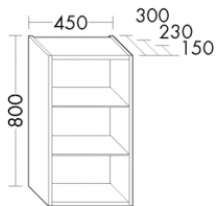

Burgbad Hängeschrank Sys30 PG1 Aqua 800x450x230 Eiche Dekor Cashmere, HM4516F2240

272,72 € *

* Preise inkl. gesetzlicher MwSt. zzgl. Versandkosten

Marke: Burgbad
Bestell-Nr.: BBHM4516F2240

Burgbad Hängeschrank Sys30 PG1 Aqua 800x450x230 Eiche Dekor Cashmere, HM4516F2240 von Burgbad für #price# bei neuesbad.de kaufen. Kauf auf Rechnung Individuelle Beratung Mehrfach ausgezeichnete Shop jetzt kaufen

Burgbad Hängeschrank Sys30 PG1 Aqua 800x450x230 Eiche Dekor Cashmere, HM4516F2240

Höhe: 800mm
Breite: 450mm
Tiefe: 230mm
Front: Eiche Dekor Cashmere (F2240)
2 Glaseinlegeböden
Gewicht Brutto: 11,277kg