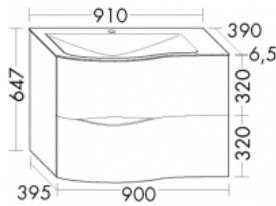

Burgbad Mineralguss Waschtisch-Set Sinea 2.0 MATT Grau Matt/Weiß Velvet, SFHA091LF2798C0037

2017,71 € *

* Preise inkl. gesetzlicher MwSt. zzgl. Versandkosten

Marke: Burgbad

Bestell-Nr.: BBSFHA091LF2798C0037

Burgbad Mineralguss Waschtisch-Set Sinea 2.0 MATT Grau Matt/Weiß Velvet, SFHA091LF2798C0037 von Burgbad für #price# bei neuesbad.de kaufen. Kauf auf Rechnung Individuelle Beratung Mehrfach ausgezeichnete Shop jetzt kaufen

Burgbad Mineralguss Waschtisch-Set Sinea 2.0 MATT Grau Matt/Weiß Velvet, SFHA091LF2798C0037

Höhe: 647mm

Breite: 910mm

Tiefe: 475mm

Front: Grau Matt (F2798)

Waschtisch: Weiß Velvet (C0037)

Mineralguss-Waschtisch

Muldentiefe: 130 mm

Beckenmaß 730x340 mm

Waschtischunterschrank

1 Auszug oben mit Siphonausschnitt und Griffmulde

1 Auszug unten mit Griffmulde

1 Inneneinteilung

inkl. Raumparsiphon

inkl. LED-Griffleistenbeleuchtung mit Schalter*, 4500 K