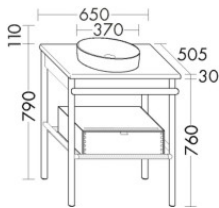

Burgbad WT+Waschtischunterschrank Mya Eiche Natur/Weiß Velvet, SFKH065F3191C0037

2651,00 € *

* Preise inkl. gesetzlicher MwSt. zzgl. Versandkosten

Marke: Burgbad

Bestell-Nr.: BBSFKH065F3191C0037

Burgbad WT+Waschtischunterschrank Mya Eiche Natur/Weiß Velvet, SFKH065F3191C0037 von Burgbad für #price# bei neuesbad.de kaufen. ☐ Kauf auf Rechnung ☐ Individuelle Beratung ☐ Mehrfach ausgezeichnete Shop ☐ jetzt kaufen

Burgbad WT+Waschtischunterschrank Mya Eiche Natur/Weiß Velvet, SFKH065F3191C0037

Höhe: 900mm

Breite: 650mm

Tiefe: 505mm

Front: Eiche Natur (F3191)

Waschtisch: Weiß Velvet (C0037)

Keramik-Aufsatzwaschtisch

Beckenmaß außen 370 mm

Beckenmaß innen 340 mm

Muldentiefe: 95 mm

inkl. Sicherheitsablaufventil, nicht absperrbar

Keramik-Waschtischplatte

1 Armaturbohrung, hinten mittig

1 Beckenausschnitt, mittig

Waschtischunterschrank

1 Schublade

1 Fachboden, Metall

1 Handtuchreling

Gewicht Brutto: 78kg

Artikeleigenschaften

Typ:	Waschtisch-Set
Farbe:	eiche natur
Höhe:	900
Breite:	650
Tiefe:	505