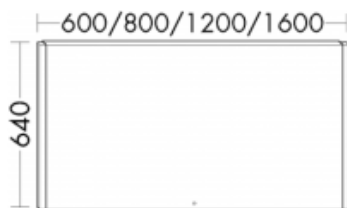

### Burgbad Leuchtspiegel Bel HGL 640x1600x40 bel Lack HGL, SIEE160PN090

**696,91 € \***

\* Preise inkl. gesetzlicher MwSt. zzgl. Versandkosten

Marke: Burgbad

Bestell-Nr.: BBSIEE160PN090

Burgbad Leuchtspiegel Bel HGL 640x1600x40 bel Lack HGL, SIEE160PN090 von Burgbad für #price# bei neuesbad.de kaufen.  Kauf auf Rechnung  Individuelle Beratung  Mehrfach ausgezeichnete Shop  jetzt kaufen

### Burgbad Leuchtspiegel Bel HGL 640x1600x40 bel Lack HGL, SIEE160PN090

Höhe: 640mm

Breite: 1600mm

Tiefe: 40mm

Farbe: bel Lack HGL (PN090)

seitliche LED-Beleuchtung, 2x6 W, 4200 K

Energieeffizienzklasse G

1 Dimmschalter

Korpus außen schwarz

IP24

Gewicht Brutto: 22,553kg