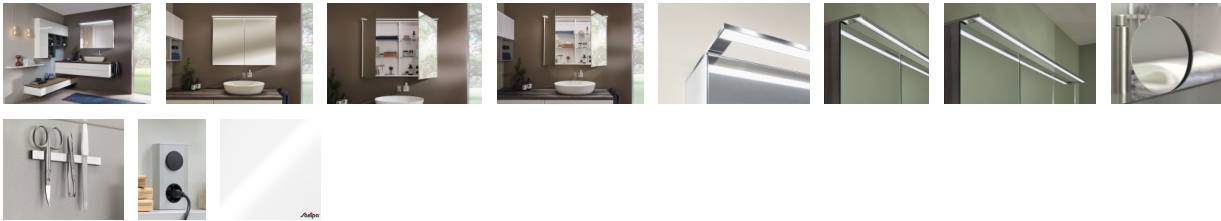

Sanipa Reflection Spiegelschrank MALTE 100 mit LED-Aufsatzleuchte, Weiß-Glanz

985,12 € *

* Preise inkl. gesetzlicher MwSt. zzgl. Versandkosten

Marke: Sanipa

Bestell-Nr.: SASD15478

Sanipa Reflection Spiegelschrank MALTE 100 mit LED-Aufsatzleuchte, Weiß-Glanz von Sanipa für #price# bei neuesbad.de kaufen. Kauf auf Rechnung Individuelle Beratung Mehrfach ausgezeichnete Shop jetzt kaufen
Reflection Melamin-Spiegelschränke MALTE

Die moderne LED-Aufsatzleuchte reicht über die ganze Breite und lässt sich je nach gewünschter Lichtstimmung von Kaltweiß auf warmweißes Lichtfarbe umstellen. Die dadurch immer ideal ausgeleuchteten Spiegeltüren lassen sich dank selbstschließender Spezialscharniere sanft und leise schließen. Hier sorgt durchdachtes Design für maximalen Komfort.

- Hersteller: Sanipa
- Serie Reflection
- Breite (cm): 100
- Höhe (cm): 75
- Tiefe (cm): 14,9
- Material Korpus: Spanplatte
- Material Front: Kristallglas
- Oberfläche Korpus: Melamin
- Farbe Korpus: Weiß-Glanz
- Farbe Front: Verspiegelt
- Energieeffizienzklasse: A
- Leuchtmittel: LED fest verbaut
- Energiekennung: Diese Leuchte enthält eingebaute LED-Lampen. Die Lampen können in der Leuchte nicht ausgetauscht werden.
- Produktdetails:
- Höhe inkl. Leuchte: 76 cm
- Tiefe inkl. Leuchte: 22 cm Beleuchtung:
- 1 Aufsatzleuchte: 100 cm lang
- LED-Beleuchtung: 14 Watt
- Lichtfarbe zwischen Warmwhite und Coolwhite wechselbar
- Kelvin: 3000 K / 4000 K
- Energieeffizienzklasse: A
- Ausstattung:
- 2 Kristallglas-Doppelspiegeltüren: Spiegeltüren sind beidseitig verspiegelt mit rundum geschliffenen und polierten Kanten
- Spiegeltürdämpfer: Spiegeltüren werden durch selbstschließende Scharniere sanft geschlossen Klebgriffe in Chrom lose beigelegt
- 4 kipp sichere Glaseinlegeböden
- 1 innenliegender Lichtschalter unten-rechts
- 1 innenliegende Steckdose unten-rechts
- 1 Vergrößerungsspiegel
- 1 Magnetleiste
- Form: Rechteckig
- Zusatzinformationen: