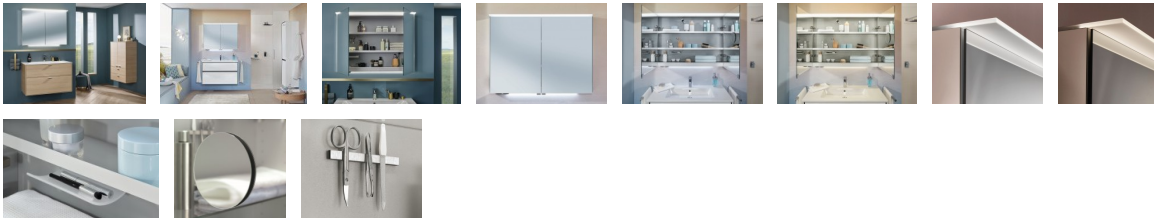

Sanipa Reflection Aluminium-Spiegelschrank ANNY 100 mit LED-Lichtsegel, AU3649Z

1427,59 € *

* Preise inkl. gesetzlicher MwSt. zzgl. Versandkosten

Marke: Sanipa
Bestell-Nr.: SAAU3649Z

Sanipa Reflection Aluminium-Spiegelschrank ANNY 100 mit LED-Lichtsegel, AU3649Z von Sanipa für #price# bei neuesbad.de kaufen. Kauf auf Rechnung Individuelle Beratung Mehrfach ausgezeichnete Shop jetzt kaufen

Reflection Aluminium-Spiegelschrank ANNY

Das waagrecht durchgängige Lichtsegel sorgt für blendfreie natürliche Ausleuchtung, die durch eine Waschplatzbeleuchtung ergänzt wird. Des Weiteren erzeugt das Lichtsegel dekoratives Licht nach oben und beleuchtet auch bei geöffneten Türen, was in ihm steckt. Die Lichtfarbe aller Lichtelemente ist von Warmwhite zu Coolwhite frei einstellbar und für eine individuelle Anpassung auch dimmbar. Durch die intelligente Lichtsteuerung per Funk-Steuereinheit lassen sich alle Modelle mit dieser Lichttechnik im Bad einheitlich und somit noch komfortabler bedienen. Alternativ kann eine Lichtsteuerung mit Touch-Sensor gewählt werden.