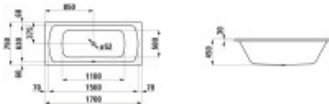

LAUFEN Badewanne LAUFEN PRO Auslauf mittig, H226950000401

445,87 € *

* Preise inkl. gesetzlicher MwSt. zzgl. Versandkosten

Marke: LAUFEN

Bestell-Nr.: LAH226950000401

LAUFEN Badewanne LAUFEN PRO Auslauf mittig, H226950000401 von LAUFEN für #price# bei neuesbad.de kaufen. Kauf auf Rechnung Individuelle Beratung Mehrfach ausgezeichnete Shop jetzt kaufen

- Badewanne Laufen Pro aus Stahl 1700x750, ohne Antislip, weiß
-
- Artikel: Einbau-Badewanne
- Material: Stahl (3,5 mm)
- Farbe: 000 weiß
- Ausführung:
- Einbauversion
- Ablauf mittig
- mit Schallschutzpads
- ohne Antislip
- für konventionelle Wannerverkleidung
- Norm: EN 14516 (EN 198), EN 232
- Maße (mm)
- Breite: 1700
- Tiefe: 750
- Höhe: 450
- Innenmaße (mm)
- Breite: 1560
- Tiefe: 630
- Ablaufloch (mm): 52
- Nutzinhalt (l): 155 (Total 225l)
- Gewicht (kg): 30,0
-
- Hersteller: LAUFEN
- Serie: Laufen Pro
- Artikelnummer: H226950000401
-
- **Empfohlenes Zubehör (bitte separat bestellen):**
- Artikel: Ab- und Überlaufgarnitur verchromt
- Artikel-Nr.: H295110
- Artikel: Ab- und Überlaufgarnitur mit Wannenzulauffunktion verchromt
- Artikel-Nr.: H295111
- Artikel: Schallschutzset
- Artikel-Nr.: H298980
- Artikel: Dämmband
- Artikel-Nr.: H295551
- Artikel: WannenfüÙe (inkl. Wannanker)
- Artikel-Nr.: H296171
- Artikel: Gel-Kissen
- Artikel-Nr.: H294103

Artikeleigenschaften

Material:	Mineralguss
Farbe:	weiss glänzend
Typ:	Badewanne
Höhe:	450
Breite:	750
Länge:	1700