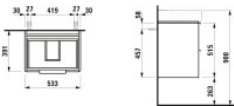

LAUFEN Waschtischunterschrank BASE für VAL 530x535x390 2 Laden, H4021921102611 von LAUFEN für #price# bei neuesbad.de kaufen. ☐
Kauf auf Rechnung ☐ Individuelle Beratung ☐ Mehrfach ausgezeichnete Shop ☐ jetzt kaufen
Waschtischunterbau Base für VAL 530x390x530 Weiß glänzend

Artikel: Waschtischunterbau

Farbe: 261 Weiß glänzend

Material: Korpus und Front MDF mit PET Folie

Kanten: ABS (schlag- und kratzbeständig)

Ausführung:

2 Schubladen

Ordnungssystem in der oberen Schublade

Soft-Close

eloxierte Aluminiumgriffleisten

Seitenteile mit abgerundeten Kanten

geeignet für Waschtisch VAL 55cm H810282

Maße (mm)

Breite: 530

Tiefe: 390

Höhe: 530

Gewicht (kg): 18,8

Befestigung: Befestigungsset H491140, H493015 (inkl.)

Hersteller: LAUFEN

Serie: Base

Artikelnummer: H4021921102611

Empfohlenes Zubehör (bitte separat bestellen):

Artikel: Platzsparender Siphon

Artikel-Nr.: H894241

Artikel: FüÙe

Artikel-Nr.: H402990

Artikel: Handtuchhalter

Artikel-Nr.: H490951

Artikeleigenschaften

Farbe: weiss glänzend

Typ: Waschtischunterschrank

Höhe: 515

Tiefe: 391

Breite: 533