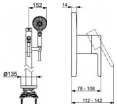

Hansa Funkt.Einheit m. Dekorset Einhand- Brause-Batt. Hansadesigno 8110 9563 chr, 81109563

281,51 € *

* Preise inkl. gesetzlicher MwSt. zzgl.Versandkosten

Marke: Hansa
Bestell-Nr.: HA81109563

Hansa Funkt.Einheit m. Dekorset Einhand- Brause-Batt. Hansadesigno 8110 9563 chr, 81109563 von Hansa für #price# bei neuesbad.de kaufen. Kauf auf Rechnung Individuelle Beratung Mehrfach ausgezeichnete Shop jetzt kaufen

Hansa Funkt.Einheit m. Dekorset Einhand- Brause-Batt. Hansadesigno 8110 9563 chr, 81109563

Allgemeine Attribute:

Produktgruppe: Duscharmatur
Einbauart: Wandmontage für Unterputz-Einbaukörper
Technisches Merkmal: Fertigmontageset, Einhebelmischer
Oberfläche: Chrom
BIM Daten vorhanden: Ja

Produkt Eigenschaften:

Hebel/Bediengriff: Einhandbedienhebel/Griff, Hebel mit W+K-Kennzeichnung
Temperatureinstellungen: Temperaturbegrenzer, Heißwassersperre einstellbar (im Lieferumfang enthalten)
Mechanische Teile: 4.0 Steuerpatrone mit keramischen Dichtscheiben zur Wassermengen- und Temperatureinstellung
Bestandteile: Rosettenträger, Rosetterund, BLUECLICK: zur einfachen, schraubenlosen Rosettenbefestigung, Befestigung der Funktionseinheit mit Schrauben, Hülse
Nicht im Lieferumfang: Ohne Umstellung

Material: Messing
Heißwasserversorgung: max. +80°C

Arbeitsdruck: 50
1000 kPa

Logistik:

Bruttogewicht: 1.999 kg
Verpackungsmaße: 204 x 186 x 174