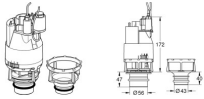

Grohe Ablaufventil Dual Flush 42265 für Spülkasten pneumat. Betät. 0,82m 3 / 6 l, 42265000

129,69 € *

* Preise inkl. gesetzlicher MwSt. zzgl. Versandkosten

Marke: Grohe

Bestell-Nr.: FG42265000

Grohe Ablaufventil Dual Flush 42265 für Spülkasten pneumat. Betät. 0,82m 3 / 6 l, 42265000 von Grohe für #price# bei neuesbad.de kaufen. Kauf auf Rechnung Individuelle Beratung Mehrfach ausgezeichnete Shop jetzt kaufen

Ablaufventil-Dual Flush
für Spülkasten 0,82 m
pneumatische Betätigung
für 6 l oder 3 l
mit Ventilsitz