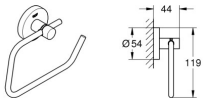

GROHE WC-Papierhalter Essentials 40689 ohne Deckel nickel gebürstet, 40689EN1

47,39 € *

* Preise inkl. gesetzlicher MwSt. zzgl. Versandkosten

Marke: Grohe

Bestell-Nr.: FG40689EN1

GROHE WC-Papierhalter Essentials 40689 ohne Deckel nickel gebürstet, 40689EN1 von Grohe für #price# bei neuesbad.de kaufen. Kauf auf Rechnung Individuelle Beratung Mehrfach ausgezeichnete Shop jetzt kaufen

Essentials

WC-Papierhalter

Material: Metall

ohne Deckel

verdeckte Befestigung

GROHE Long-Life Oberfläche

geeignet zum Bohren (inklusive Schrauben und Dübel) oder Kleben (bitte Kleber 40 915 000 separat bestellen)

Belastbarkeit: max. 5 kg

Die angegebene Gewichtskraft gilt für eine statische (langsam aufgebrachte) Belastung und bestimmungsgemäßen Gebrauch

Oberfläche: nickel gebürstet