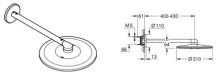

GROHE Kopfbrauseset Rainshower 310 SmartActive 26475 Brausearm moon white, 26475LS0

556,43 € *

* Preise inkl. gesetzlicher MwSt. zzgl. Versandkosten

Marke: Grohe

Bestell-Nr.: FG26475LS0

GROHE Kopfbrauseset Rainshower 310 SmartActive 26475 Brausearm moon white, 26475LS0 von Grohe für #price# bei neuesbad.de kaufen. Kauf auf Rechnung Individuelle Beratung Mehrfach ausgezeichnete Shop jetzt kaufen

Rainshower SmartActive 310

Kopfbrause-Set 430 mm, 2 Strahlarten

bestehend aus:

Kopfbrause Rainshower SmartActive 310, Brauseboden in moon white

2 Strahlarten: GROHE PureRain, ActiveRain

horizontaler 430 mm Brausearm

Oberfläche: chrom/moon white

Artikeleigenschaften

Farbe: moon white/chrom

Typ: Kopfbrause