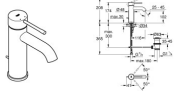

GROHE Einhand-Waschtischbatterie Essence 23589 S-Size hard graphite gebürstet, 23589AL1

222,35 € *

* Preise inkl. gesetzlicher MwSt. zzgl. Versandkosten

Marke: Grohe

Bestell-Nr.: FG23589AL1

GROHE Einhand-Waschtischbatterie Essence 23589 S-Size hard graphite gebürstet, 23589AL1 von Grohe für #price# bei neuesbad.de kaufen. Kauf auf Rechnung Individuelle Beratung Mehrfach ausgezeichnete Shop jetzt kaufen

GROHE Einhand-Waschtischbatterie Essence 23589_1, S-Size, Einlochmontage, Zugstangen-Ablaufgarnitur 1 1/4", hard graphite gebürstet

Essence

Einhand-Waschtischbatterie, 1/2"

S-Size

Einlochmontage

GROHE SilkMove 28 mm Keramikkartusche