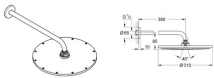

## GROHE Kopfbrauseset Rainshower Cosm. 310 26066 Brausearm 380mm cool sunrise, 26066GL0

**748,29 € \***

\* Preise inkl. gesetzlicher MwSt. zzgl. Versandkosten

Marke: Grohe  
Bestell-Nr.: FG26066GL0

GROHE Kopfbrauseset Rainshower Cosm. 310 26066 Brausearm 380mm cool sunrise, 26066GL0 von Grohe für #price# bei neuesbad.de kaufen.  Kauf auf Rechnung  Individuelle Beratung  Mehrfach ausgezeichnete Shop  jetzt kaufen

### Rainshower Cosmopolitan 310 Kopfbrause-Set 380 mm, 1 Strahlart

bestehend aus:

#### Rainshower Cosmopolitan 310 Metall-Kopfbrause (27 478)

Material: Metall

1 Strahlart

Rain

Brausearm Rainshower 380 mm (28 361)

**GROHE Water Saving 9,5 l/min Durchflusskonstanthalter**

**GROHE DreamSpray** Perfektes Strahlbild