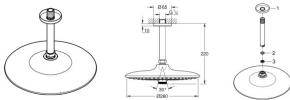

Grohe Kopfbrauseset Euphoria 260 SmartControl 26460 142mm chrom, 26460000

152,91 € *

* Preise inkl. gesetzlicher MwSt. zzgl. Versandkosten

Marke: Grohe

Bestell-Nr.: FG26460000

Grohe Kopfbrauseset Euphoria 260 SmartControl 26460 142mm chrom, 26460000 von Grohe für #price# bei neuesbad.de kaufen. Kauf auf Rechnung Individuelle Beratung Mehrfach ausgezeichnete Shop jetzt kaufen

Euphoria 260

Kopfbrause-Set Deckenauslass 142 mm, 3 Strahlarten

bestehend aus:

Euphoria 260 Kopfbrause (26 455)

3 Strahlarten: Rain, SmartRain, Jet

Rainshower Deckenauslass 142 mm (28 724)

GROHE DreamSpray Perfektes Strahlbild

GROHE Long-Life Oberfläche

SpeedClean Antikalk-System

Innenliegende separate Wasserführung

Oberfläche: chrom

Artikeleigenschaften

Farbe: chrom

Typ: Kopfbrause