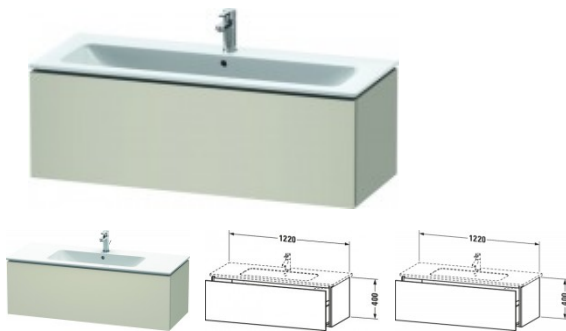

Duravit L-Cube Waschtischunterbau wandhängend Taupe Matt 1220x481x400 mm - LC614309191

603,29 € *

* Preise inkl. gesetzlicher MwSt. zzgl. Versandkosten

Marke: Duravit
Bestell-Nr.: DULC614309191

Duravit L-Cube Waschtischunterbau wandhängend Taupe Matt 1220x481x400 mm - LC614309191 von Duravit für #price# bei neuesbad.de kaufen.
 Kauf auf Rechnung Individuelle Beratung Mehrfach ausgezeichnete Shop jetzt kaufen

Duravit L-Cube Waschtischunterbau wandhängend, Taupe Matt, Rechteckig, Anzahl Auszüge: 1, Tip-on Technik – LC614309191

Dieser wandhängende Duravit Waschtischunterbau stammt aus der stilvollen Badmöbel-Reihe L-Cube des Designers Christian Werner. Ein Vollauszug bietet eine hohe Tragfähigkeit (bis 30 kg) und viel praktischen Stauraum. Ein komfortabler Selbsteinzug mit Dämpfung sorgt für ein sanftes Schließen der Schubladen. Das Möbel hat keinen Griff. Mittels Tip-on-Technik öffnet und schließt es sich durch sanften Fingerdruck. Es stehen zahlreiche Farb- und Oberflächengestaltungen von edlen Lacken bis hin zu natürlichen Holzoberflächen zur Auswahl. Dank eines optional integrierbaren, werksseitig verbauten Einrichtungssystems kann der Stauraum bestmöglich organisiert werden. Der Waschtischunterbau wird in sorgfältiger Handarbeit unter Einsatz modernster Technik komplett in Deutschland hergestellt und genügt höchsten Qualitätsansprüchen. Zum Schutz vor dem Eindringen von Wasser und hoher Luftfeuchtigkeit gibt es keine offenen Kanten, der Unterbau ist völlig nässeunempfindlich.

weitere Details:

- Duravit L-Cube Waschtischunterbau wandhängend
- Anzahl Auszüge: 1
- Taupe Matt
- Dekor
- Grifflos
- Selbsteinzug mit Dämpfung
- Tip-on Technik
- Notwendige Artikel: Waschtisch ME by Starck # 233612
- 236112

Artikeleigenschaften

Typ:	Waschtischunterschrank
Breite:	1220
Tiefe:	481
Farbe:	taupe
Höhe:	400