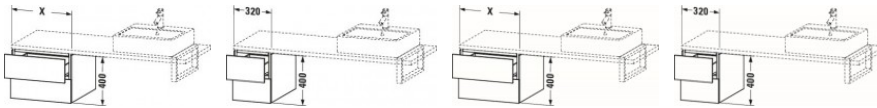

Duravit L-Cube Unterschrank für Konsole Mediterrane Eiche Matt 320x547x400 mm - LC583507171

674,27 € *

* Preise inkl. gesetzlicher MwSt. zzgl. Versandkosten

Marke: Duravit

Bestell-Nr.: DULC583507171

Duravit L-Cube Unterschrank für Konsole Mediterrane Eiche Matt 320x547x400 mm - LC583507171 von Duravit für #price# bei neuesbad.de kaufen.

Kauf auf Rechnung Individuelle Beratung Mehrfach ausgezeichnete Shop jetzt kaufen

Duravit L-Cube Unterschrank für Konsole, Mediterrane Eiche Matt, Rechteckig, Tip-on Technik – LC583507171

Details:

- 100 % Qualität: In sorgfältiger Handarbeit und mit modernster Technik komplett in Deutschland gefertigt, für höchste Qualitätsansprüche
- 2 Schubkästen als Vollauszug mit hoher Tragfähigkeit, bieten viel praktischen Stauraum
- Komfortabler Selbsteinzug mit Dämpfung sorgt für ein sanftes Schließen der Schubladen
- Komplett vormontiert und eingestellt
- Möbel werden durch sanften Fingerdruck geöffnet und geschlossen (Tip-on-Technik)
- Ohne Griff für eine glatte Front
- Unempfindlich gegen Feuchtigkeit: Keine offenen Kanten zum Schutz vor Wasser und hoher Luftfeuchtigkeit

Artikeleigenschaften

Breite:	320
Höhe:	400
Tiefe:	547
Typ:	Unterschrank für Konsole
Farbe:	mediterrane eiche