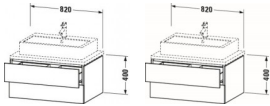

Duravit L-Cube Konsolenwaschtischunterbau wandhängend Basalt Matt 820x547x400 mm - LC581704343

681,37 € *

* Preise inkl. gesetzlicher MwSt. zzgl. Versandkosten

Marke: Duravit
Bestell-Nr.: DULC581704343

Duravit L-Cube Konsolenwaschtischunterbau wandhängend Basalt Matt 820x547x400 mm - LC581704343 von Duravit für #price# bei neuesbad.de kaufen. Kauf auf Rechnung Individuelle Beratung Mehrfach ausgezeichnete Shop jetzt kaufen

Duravit L-Cube Konsolenwaschtischunterbau wandhängend, Basalt Matt, Rechteckig, Tip-on Technik – LC581704343

Details:

- 100 % Qualität: In sorgfältiger Handarbeit und mit modernster Technik komplett in Deutschland gefertigt, für höchste Qualitätsansprüche
- 2 Schubkästen als Vollauszug mit hoher Tragfähigkeit, bieten viel praktischen Stauraum
- Hochwertiges Einrichtungssystem aus Massivholz für Ordnung in den Schubladen kann optional integriert werden (Hinweis: Werksseitig verbaut, daher nicht nachrüstbar)
- Komfortabler Selbsteinzug mit Dämpfung sorgt für ein sanftes Schließen der Schubladen
- Komplett vormontiert und eingestellt
- Möbel werden durch sanften Fingerdruck geöffnet und geschlossen (Tip-on-Technik)
- Ohne Griff für eine glatte Front
- Unempfindlich gegen Feuchtigkeit: Keine offenen Kanten zum Schutz vor Wasser und hoher Luftfeuchtigkeit

weitere Details:

- Duravit L-Cube Konsolenwaschtischunterbau wandhängend
- Basalt Matt
- Dekor
- Anzahl Schubkästen: 2
- Inkl. Konsolenplatte: Nein
- Grifflos
- Siphonausschnitt: Ja
- Schürze: Ja
- Selbsteinzug mit Dämpfung
- Tip-on Technik
- Einrichtungssystem Optional

Artikeleigenschaften

Breite: 820
Farbe: basalt matt

Höhe: 400
Tiefe: 547
Typ: Waschtischunterschrank für Konsole