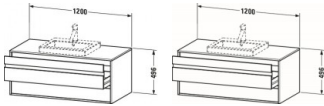

Duravit Ketho Konsolenwaschtischunterbau wandhängend Taupe Matt 1200x550x496 mm - KT675609191 von Duravit für #price# bei neuesbad.de kaufen. ☐ Kauf auf Rechnung ☐ Individuelle Beratung ☐ Mehrfach ausgezeichnete Shop ☐ jetzt kaufen

Duravit Ketho Konsolenwaschtischunterbau wandhängend, Taupe Matt, Rechteckig, Anzahl Ausschnitte: 1 – KT675609191

Details:

- 100 % Qualität: In sorgfältiger Handarbeit und mit modernster Technik komplett in Deutschland gefertigt, für höchste Qualitätsansprüche
- 2 Griffe
- 2 Schubkästen als Vollauszug mit hoher Tragfähigkeit, bieten viel praktischen Stauraum
- Komfortabler Selbsteinzug mit Dämpfung sorgt für ein sanftes Schließen der Schubladen
- Komplett vormontiert und eingestellt
- Mit durchgehender Griffleiste zum einfachen Öffnen und Schließen
- Unempfindlich gegen Feuchtigkeit: Keine offenen Kanten zum Schutz vor Wasser und hoher Luftfeuchtigkeit

weitere Details:

- Duravit Ketho Konsolenwaschtischunterbau wandhängend
- Taupe Matt
- Dekor
- Anzahl Schubkästen: 2
- Inkl. Konsolenplatte: Ja
- Hahnlochbohrungen möglich
- Griffleiste Silber
- Siphonausschnitt: Ja
- Schürze: Ja
- Selbsteinzug mit Dämpfung

Artikeleigenschaften

Typ: Waschtischunterschrank
Breite: 1200
Höhe: 496