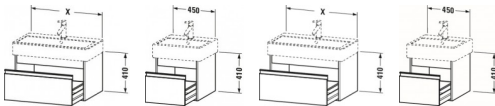

Duravit Ketho Waschtischunterbau wandhängend Taupe Matt 450x440x410 mm - KT668509191

443,70 € *

* Preise inkl. gesetzlicher MwSt. zzgl. Versandkosten

Marke: Duravit
Bestell-Nr.: DUKT668509191

Duravit Ketho Waschtischunterbau wandhängend Taupe Matt 450x440x410 mm - KT668509191 von Duravit für #price# bei neuesbad.de kaufen. Kauf auf Rechnung Individuelle Beratung Mehrfach ausgezeichnete Shop jetzt kaufen

Duravit Ketho Waschtischunterbau wandhängend, Taupe Matt, Rechteckig, Anzahl Auszüge: 1 – KT668509191

Details:

- 100 % Qualität: In sorgfältiger Handarbeit und mit modernster Technik komplett in Deutschland gefertigt, für höchste Qualitätsansprüche
- Ein Auszug als Vollauszug mit hoher Tragfähigkeit, bietet viel praktischen Stauraum
- Ein Griff
- Komfortabler Selbsteinzug mit Dämpfung sorgt für ein sanftes Schließen der Schubladen
- Komplett vormontiert und eingestellt
- Mit durchgehender Griffleiste zum einfachen Öffnen und Schließen
- Unempfindlich gegen Feuchtigkeit: Keine offenen Kanten zum Schutz vor Wasser und hoher Luftfeuchtigkeit

weitere Details:

- Duravit Ketho Waschtischunterbau wandhängend
- Anzahl Auszüge: 1
- Taupe Matt
- Dekor
- Griffleiste Silber
- Selbsteinzug mit Dämpfung
- Inneneinteilung Optional
- Notwendige Artikel: Waschtisch Vero # 045450

Artikeleigenschaften

Typ:	Waschtischunterschrank
Tiefe:	440
Breite:	450
Farbe:	taupe
Höhe:	410