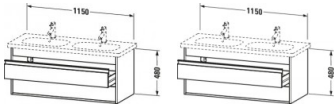

## Duravit Ketho Waschtischunterbau wandhängend Taupe Matt 1150x455x480 mm - KT664909191

**640,45 € \***

\* Preise inkl. gesetzlicher MwSt. zzgl. Versandkosten

Marke: Duravit

Bestell-Nr.: DUKT664909191

Duravit Ketho Waschtischunterbau wandhängend Taupe Matt 1150x455x480 mm - KT664909191 von Duravit für #price# bei neuesbad.de kaufen.  Kauf auf Rechnung  Individuelle Beratung  Mehrfach ausgezeichnete Shop  jetzt kaufen

#### Artikeleigenschaften

|         |                        |
|---------|------------------------|
| Typ:    | Waschtischunterschrank |
| Höhe:   | 480                    |
| Tiefe:  | 455                    |
| Breite: | 1150                   |
| Farbe:  | taupe                  |