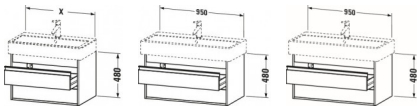

Duravit Ketho Waschtischunterbau wandhängend Taupe Matt 950x440x480 mm - KT663809191

630,91 € *

* Preise inkl. gesetzlicher MwSt. zzgl. Versandkosten

Marke: Duravit

Bestell-Nr.: DUKT663809191

Duravit Ketho Waschtischunterbau wandhängend Taupe Matt 950x440x480 mm - KT663809191 von Duravit für #price# bei neuesbad.de kaufen. Kauf auf Rechnung Individuelle Beratung Mehrfach ausgezeichnete Shop jetzt kaufen

Duravit Ketho Waschtischunterbau wandhängend, Taupe Matt, Rechteckig – KT663809191

Details:

- 100 % Qualität: In sorgfältiger Handarbeit und mit modernster Technik komplett in Deutschland gefertigt, für höchste Qualitätsansprüche
- 2 Griffe
- 2 Schubkästen als Vollauszug mit hoher Tragfähigkeit, bieten viel praktischen Stauraum
- Komfortabler Selbsteinzug mit Dämpfung sorgt für ein sanftes Schließen der Schubladen
- Komplett vormontiert und eingestellt
- Mit durchgehender Griffleiste zum einfachen Öffnen und Schließen
- Unempfindlich gegen Feuchtigkeit: Keine offenen Kanten zum Schutz vor Wasser und hoher Luftfeuchtigkeit

weitere Details:

- Duravit Ketho Waschtischunterbau wandhängend
- Taupe Matt
- Dekor
- Anzahl Schubkästen: 2
- Griffleiste Silber
- Siphonausschnitt: Ja
- Schürze: Ja
- Selbsteinzug mit Dämpfung
- Inneneinteilung Optional
- Notwendige Artikel: Waschtisch Vera # 045410

Artikeleigenschaften

Typ:	Waschtischunterschrank
Tiefe:	440
Breite:	950
Höhe:	480
Farbe:	taupe