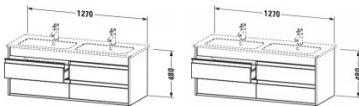

## Duravit Ketho Waschtischunterbau wandhängend Weiß Matt 1270x475x480 mm - KT643301818

**1041,47 € \***

\* Preise inkl. gesetzlicher MwSt. zzgl. Versandkosten

Marke: Duravit

Bestell-Nr.: DUKT643301818

Duravit Ketho Waschtischunterbau wandhängend Weiß Matt 1270x475x480 mm - KT643301818 von Duravit für #price# bei neuesbad.de kaufen.  Kauf auf Rechnung  Individuelle Beratung  Mehrfach ausgezeichnete Shop  jetzt kaufen

#### Details:

- 100 % Qualität: In sorgfältiger Handarbeit und mit modernster Technik komplett in Deutschland gefertigt, für höchste Qualitätsansprüche
- 4 Griffe
- 4 Schubkästen als Vollauszug mit hoher Tragfähigkeit, bieten viel praktischen Stauraum
- Komfortabler Selbsteinzug mit Dämpfung sorgt für ein sanftes Schließen der Schubladen
- Komplett vormontiert und eingestellt
- Mit durchgehender Griffleiste zum einfachen Öffnen und Schließen
- Unempfindlich gegen Feuchtigkeit: Keine offenen Kanten zum Schutz vor Wasser und hoher Luftfeuchtigkeit

#### Artikeleigenschaften

Farbe:	weiss matt
Typ:	Waschtischunterschrank
Höhe:	480
Tiefe:	475
Breite:	1270