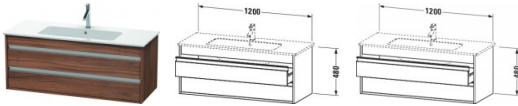

## Duravit Ketho Waschtischunterbau wandhängend Nussbaum Matt 1200x475x480 mm - KT643107979

**621,37 € \***

\* Preise inkl. gesetzlicher MwSt. zzgl. Versandkosten

Marke: Duravit  
Bestell-Nr.: DUKT643107979

Duravit Ketho Waschtischunterbau wandhängend Nussbaum Matt 1200x475x480 mm - KT643107979 von Duravit für #price# bei neuesbad.de kaufen.  Kauf auf Rechnung  Individuelle Beratung  Mehrfach ausgezeichnete Shop  jetzt kaufen

### Duravit Ketho Waschtischunterbau wandhängend, Nussbaum Matt, Rechteckig – KT643107979

#### weitere Details:

- Duravit Ketho Waschtischunterbau wandhängend
- Nussbaum Matt
- Dekor
- Anzahl Schubkästen: 2
- Griffleiste Silber
- Siphonausschnitt: Ja
- Schürze: Ja
- Selbsteinzug mit Dämpfung
- Inneneinteilung Optional
- Notwendige Artikel: Waschtisch ME by Starck # 233612
- 236112