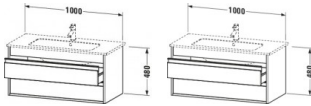

Duravit Ketho Waschtischunterbau wandhängend Nussbaum Matt 1000x475x480 mm - KT643007979

598,79 € *

* Preise inkl. gesetzlicher MwSt. zzgl. Versandkosten

Marke: Duravit
Bestell-Nr.: DUKT643007979

Duravit Ketho Waschtischunterbau wandhängend Nussbaum Matt 1000x475x480 mm - KT643007979 von Duravit für #price# bei neuesbad.de kaufen. Kauf auf Rechnung Individuelle Beratung Mehrfach ausgezeichnete Shop jetzt kaufen

Duravit Ketho Waschtischunterbau wandhängend, Nussbaum Matt, Rechteckig – KT643007979

Details:

- 100 % Qualität: In sorgfältiger Handarbeit und mit modernster Technik komplett in Deutschland gefertigt, für höchste Qualitätsansprüche
- 2 Griffe
- 2 Schubkästen als Vollauszug mit hoher Tragfähigkeit, bieten viel praktischen Stauraum
- Komfortabler Selbsteinzug mit Dämpfung sorgt für ein sanftes Schließen der Schubladen
- Komplett vormontiert und eingestellt
- Mit durchgehender Griffleiste zum einfachen Öffnen und Schließen
- Unempfindlich gegen Feuchtigkeit: Keine offenen Kanten zum Schutz vor Wasser und hoher Luftfeuchtigkeit

weitere Details:

- Duravit Ketho Waschtischunterbau wandhängend
- Nussbaum Matt
- Dekor
- Anzahl Schubkästen: 2
- Griffleiste Silber
- Siphonausschnitt: Ja
- Schürze: Ja
- Selbsteinzug mit Dämpfung
- Inneneinteilung Optional
- Notwendige Artikel: Waschtisch ME by Starck # 233610

Artikeleigenschaften

Typ:	Waschtischunterschrank
Breite:	1000
Höhe:	480
Tiefe:	475

Farbe:

nussbaum natur