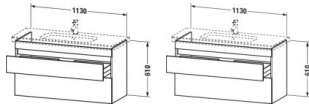

Duravit DuraStyle Waschtischunterbau wandhängend Taupe & Basalt Matt 1130x448x610 mm - DS649509143 von Duravit für #price# bei neuesbad.de kaufen. ☐ Kauf auf Rechnung ☐ Individuelle Beratung ☐ Mehrfach ausgezeichnete Shop ☐ jetzt kaufen

Duravit DuraStyle Waschtischunterbau wandhängend, Taupe Matt, Basalt Matt, Rechteckig – DS649509143

Der wandhängende DuraStyle Waschtischunterbau by Matteo Thun und Antonio Rodriguez punktet mit schlichter Eleganz, zurückhaltendem Style und jeder Menge geordnetem Stauraum! Seine minimalistische Formensprache wird perfekt von dem dazu passenden Duravit DuraStyle Möbelwaschtisch ergänzt, dessen seitliche Ablageflächen den stilvollen Waschplatz nützlich erweitern (Waschtisch bitte separat bestellen). Der Unterschrank verfügt über eine glatte Front, die von zwei horizontalen Griffaussparungen asymmetrisch strukturiert wird. Sie verbirgt zwei tragfähige Vollauszüge (bis 30 kg) mit gedämpftem Selbsteinzug, die extra sanft schließen und großzügig Platz für alle wichtigen Badutensilien bieten. Optional können die geräumigen Schubkästen ohne zusätzlichen Montageaufwand mit einer separat einlegbaren Inneneinteilung ausgestattet werden. Dank einer breiten Auswahl an hochwertigen Holz-, Lack- und Dekoroberflächen lassen sich exklusive Farb- und Stilszenarien realisieren. Besonders charakteristisch sind die attraktiven Bi-Color-Ausführungen, deren Korpusfarbe mit unterschiedlichen Frontoberflächen kombiniert werden kann.

Details:

- 100 % Qualität: In sorgfältiger Handarbeit und mit modernster Technik komplett in Deutschland gefertigt, für höchste Qualitätsansprüche
- 2 Schubkästen als Vollauszug mit hoher Tragfähigkeit, bieten viel praktischen Stauraum
- Komfortabler Selbsteinzug mit Dämpfung sorgt für ein sanftes Schließen der Schubladen
- Komplett vormontiert und eingestellt
- Ohne Griff für eine glatte Front
- Unempfindlich gegen Feuchtigkeit: Keine offenen Kanten zum Schutz vor Wasser und hoher Luftfeuchtigkeit

weitere Details:

- Duravit DuraStyle Waschtischunterbau wandhängend
- Front: Taupe Matt
- Dekor
- Korpus: Basalt Matt
- Dekor
- Anzahl Schubkästen: 2
- Grifflos
- Siphonausschnitt: Ja
- Schürze: Ja
- Selbsteinzug mit Dämpfung
- Inneneinteilung Optional