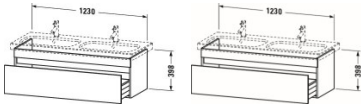

Duravit DuraStyle Waschtischunterbau wandhängend Taupe & Weiß Matt 1230x448x398 mm - DS639809118 von Duravit für #price# bei neuesbad.de kaufen. Kauf auf Rechnung Individuelle Beratung Mehrfach ausgezeichnete Shop jetzt kaufen

Duravit DuraStyle Waschtischunterbau wandhängend, Taupe Matt, Weiß Matt, Rechteckig, Anzahl Auszüge: 1 – DS639809118

Details:

- 100 % Qualität: In sorgfältiger Handarbeit und mit modernster Technik komplett in Deutschland gefertigt, für höchste Qualitätsansprüche
- Ein Auszug als Vollauszug mit hoher Tragfähigkeit, bietet viel praktischen Stauraum
- Komfortabler Selbsteinzug mit Dämpfung sorgt für ein sanftes Schließen der Schubladen
- Komplett vormontiert und eingestellt
- Ohne Griff für eine glatte Front
- Unempfindlich gegen Feuchtigkeit: Keine offenen Kanten zum Schutz vor Wasser und hoher Luftfeuchtigkeit

Artikeleigenschaften

Typ:	Waschtischunterschrank
Breite:	1230
Tiefe:	448
Farbe:	taupe