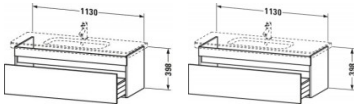

## Duravit DuraStyle Waschtischunterbau wandhängend Taupe & Basalt Matt 1130x448x398 mm - DS639509143

**444,78 € \***

\* Preise inkl. gesetzlicher MwSt. zzgl. Versandkosten

Marke: Duravit  
Bestell-Nr.: DUDS639509143

Duravit DuraStyle Waschtischunterbau wandhängend Taupe & Basalt Matt 1130x448x398 mm - DS639509143 von Duravit für #price# bei neuesbad.de kaufen.  Kauf auf Rechnung  Individuelle Beratung  Mehrfach ausgezeichnete Shop  jetzt kaufen

## Duravit DuraStyle Waschtischunterbau wandhängend, Taupe Matt, Basalt Matt, Rechteckig, Anzahl Auszüge: 1 – DS639509143

Der wandhängende DuraStyle Waschtischunterbau by Matteo Thun und Antonio Rodriguez punktet mit schlichter Eleganz, zurückhaltendem Style und jeder Menge geordnetem Stauraum! Seine minimalistische Formensprache wird perfekt von dem dazu passenden Duravit DuraStyle Möbelwaschtisch ergänzt, dessen seitliche Ablageflächen den stilvollen Waschplatz nützlich erweitern (Waschtisch bitte separat bestellen). Der Unterschrank verfügt über eine glatte Front mit einer horizontalen Griffaussparung, wodurch sich das Möbel spielend leicht öffnen lässt. Dahinter verbirgt sich ein tragfähiger Vollauszug (bis 30 kg) mit gedämpftem Selbsteinzug, der extra sanft schließt und großzügig Platz für alle wichtigen Badutensilien bietet. Optional kann der geräumige Schubkasten ohne zusätzlichen Montageaufwand mit einer separat einlegbaren Inneneinteilung ausgestattet werden. Dank einer breiten Auswahl an hochwertigen Holz-, Lack- und Dekoroberflächen lassen sich exklusive Farb- und Stilszenarien realisieren. Besonders charakteristisch sind die attraktiven Bi-Color-Ausführungen, deren Korpusfarbe mit unterschiedlichen Frontoberflächen kombiniert werden kann.

**Artikeleigenschaften**

Typ:	Waschtischunterschrank
Breite:	1130
Tiefe:	448
Farbe:	taupe
Höhe:	398