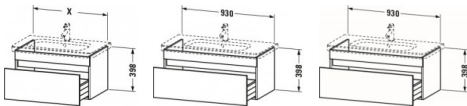

Duravit DuraStyle Waschtischunterbau wandhängend Taupe Matt 930x448x398 mm - DS638209191

422,07 € *

* Preise inkl. gesetzlicher MwSt. zzgl. Versandkosten

Marke: Duravit
Bestell-Nr.: DUDS638209191

Duravit DuraStyle Waschtischunterbau wandhängend Taupe Matt 930x448x398 mm - DS638209191 von Duravit für #price# bei neuesbad.de kaufen. Kauf auf Rechnung Individuelle Beratung Mehrfach ausgezeichnete Shop jetzt kaufen

Duravit DuraStyle Waschtischunterbau wandhängend, Taupe Matt, Rechteckig, Anzahl Auszüge: 1 – DS638209191

Schlichte Eleganz und luftiges Design gepaart mit jeder Menge Stauraum – so präsentiert sich der wandhängende DuraStyle Waschtischunterbau by Matteo Thun & Partners. Die raffinierte, asymmetrische Aufteilung der grifflosen Front verleiht dem Möbel edle Leichtigkeit und verschmilzt mit dem dazu passenden Duravit Möbelwaschtisch zu einer stilvollen Einheit. Dank einer dezenten, horizontalen Griffaussparung öffnet sich der geräumige Vollauszug spielend leicht und schließt mittels gedämpften Selbsteinzugs extra sanft und leise. Aufgrund der hohen Tragfähigkeit der Schublade (bis 30 kg) finden alle wichtigen Badutensilien ihren Platz und sind stets griffbereit. Eine breite Auswahl hochwertiger Holz-, Lack- und Dekoroberflächen ermöglicht vielfältige individuelle Gestaltungsszenarien. Als besonders charakteristische Varianten sind exklusive Bi-Color-Ausführungen erhältlich, deren Korpusfarbe mit unterschiedlichen Frontoberflächen kombiniert werden kann. Optional steht eine attraktive Inneneinteilung zur Verfügung, die ohne zusätzlichen Montageaufwand einlegbar ist und den verfügbaren Stauraum optimal strukturiert.

Artikeleigenschaften

| | |
|---------|------------------------|
| Typ: | Waschtischunterschrank |
| Breite: | 930 |
| Tiefe: | 448 |
| Farbe: | taupe |
| Höhe: | 398 |