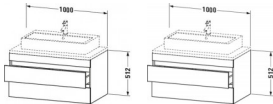

Duravit DuraStyle Konsolenwaschtischunterbau wandhängend Taupe & Weiß Matt 1000x548x512 mm - DS53190 von Duravit für #price# bei neuesbad.de kaufen. ☐ Kauf auf Rechnung ☐ Individuelle Beratung ☐ Mehrfach ausgezeichnete Shop ☐ jetzt kaufen

Duravit DuraStyle Konsolenwaschtischunterbau wandhängend, Taupe Matt, Weiß Matt, Rechteckig – DS531909118

Details:

- 100 % Qualität: In sorgfältiger Handarbeit und mit modernster Technik komplett in Deutschland gefertigt, für höchste Qualitätsansprüche
- 2 Schubkästen als Vollauszug mit hoher Tragfähigkeit, bieten viel praktischen Stauraum
- Komfortabler Selbsteinzug mit Dämpfung sorgt für ein sanftes Schließen der Schubladen
- Komplett vormontiert und eingestellt
- Ohne Griff für eine glatte Front
- Unempfindlich gegen Feuchtigkeit: Keine offenen Kanten zum Schutz vor Wasser und hoher Luftfeuchtigkeit

weitere Details:

- Duravit DuraStyle Konsolenwaschtischunterbau wandhängend
- Front: Taupe Matt
- Dekor
- Korpus: Weiß Matt
- Dekor
- Anzahl Schubkästen: 2
- Inkl. Konsolenplatte: Nein
- Grifflos
- Siphonausschnitt: Ja
- Schürze: Ja
- Selbsteinzug mit Dämpfung
- Inneneinteilung Optional

Artikeleigenschaften

Typ:	Waschtischunterschrank
Breite:	1000
Höhe:	512