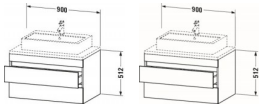

Duravit DuraStyle Konsolenwaschtischunterbau wandhängend Taupe & Basalt Matt 900x548x512 mm - DS5318 von Duravit für #price# bei [neuesbad.de](http://neuesbad.de) kaufen.  Kauf auf Rechnung  Individuelle Beratung  Mehrfach ausgezeichnete Shop  jetzt kaufen

### Artikeleigenschaften

Typ:	Waschtischunterschrank
Breite:	900
Höhe:	512

Farbe:  
Tiefe:

taupe  
548