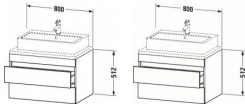

Duravit DuraStyle Konsolenwaschtischunterbau wandhängend Taupe & Basalt Matt 800x548x512 mm - DS5317 von Duravit für #price# bei neuesbad.de kaufen. Kauf auf Rechnung Individuelle Beratung Mehrfach ausgezeichnete Shop jetzt kaufen

Duravit DuraStyle Konsolenwaschtischunterbau wandhängend, Taupe Matt, Basalt Matt, Rechteckig – DS531709143

Details:

- 100 % Qualität: In sorgfältiger Handarbeit und mit modernster Technik komplett in Deutschland gefertigt, für höchste Qualitätsansprüche
- 2 Schubkästen als Vollauszug mit hoher Tragfähigkeit, bieten viel praktischen Stauraum
- Komfortabler Selbsteinzug mit Dämpfung sorgt für ein sanftes Schließen der Schubladen
- Komplett vormontiert und eingestellt
- Ohne Griff für eine glatte Front
- Unempfindlich gegen Feuchtigkeit: Keine offenen Kanten zum Schutz vor Wasser und hoher Luftfeuchtigkeit

Artikeleigenschaften

Typ:	Waschtischunterschrank
Breite:	800
Höhe:	512

Farbe:
Tiefe:

taupe
548