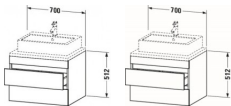

Duravit DuraStyle Konsolenwaschtischunterbau wandhängend Taupe & Basalt Matt 700x548x512 mm - DS5316 von Duravit für #price# bei neuesbad.de kaufen. ☐ Kauf auf Rechnung ☐ Individuelle Beratung ☐ Mehrfach ausgezeichnete Shop ☐ jetzt kaufen

Duravit DuraStyle Konsolenwaschtischunterbau wandhängend, Taupe Matt, Basalt Matt, Rechteckig – DS531609143

Details:

- 100 % Qualität: In sorgfältiger Handarbeit und mit modernster Technik komplett in Deutschland gefertigt, für höchste Qualitätsansprüche
- 2 Schubkästen als Vollauszug mit hoher Tragfähigkeit, bieten viel praktischen Stauraum
- Komfortabler Selbsteinzug mit Dämpfung sorgt für ein sanftes Schließen der Schubladen
- Komplett vormontiert und eingestellt
- Ohne Griff für eine glatte Front
- Unempfindlich gegen Feuchtigkeit: Keine offenen Kanten zum Schutz vor Wasser und hoher Luftfeuchtigkeit

weitere Details:

- Duravit DuraStyle Konsolenwaschtischunterbau wandhängend
- Front: Taupe Matt
- Dekor
- Korpus: Basalt Matt
- Dekor
- Anzahl Schubkästen: 2
- Inkl. Konsolenplatte: Nein
- Grifflos
- Siphonausschnitt: Ja
- Schürze: Ja
- Selbsteinzug mit Dämpfung
- Inneneinteilung Optional

Artikeleigenschaften

Typ:	Waschtischunterschrank
Breite:	700
Höhe:	512