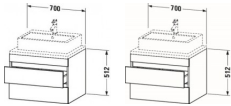

Duravit DuraStyle Konsolenwaschtischunterbau wandhängend Graphit & Weiß Matt 700x548x512 mm - DS5316 von Duravit für #price# bei neuesbad.de kaufen. ☐ Kauf auf Rechnung ☐ Individuelle Beratung ☐ Mehrfach ausgezeichnete Shop ☐ jetzt kaufen

Duravit DuraStyle Konsolenwaschtischunterbau wandhängend, Graphit Matt, Weiß Matt, Rechteckig – DS531604918

Details:

- 100 % Qualität: In sorgfältiger Handarbeit und mit modernster Technik komplett in Deutschland gefertigt, für höchste Qualitätsansprüche
- 2 Schubkästen als Vollauszug mit hoher Tragfähigkeit, bieten viel praktischen Stauraum
- Komfortabler Selbsteinzug mit Dämpfung sorgt für ein sanftes Schließen der Schubladen
- Komplett vormontiert und eingestellt
- Ohne Griff für eine glatte Front
- Unempfindlich gegen Feuchtigkeit: Keine offenen Kanten zum Schutz vor Wasser und hoher Luftfeuchtigkeit

weitere Details:

- Duravit DuraStyle Konsolenwaschtischunterbau wandhängend
- Front: Graphit Matt
- Dekor
- Korpus: Weiß Matt
- Dekor
- Anzahl Schubkästen: 2
- Inkl. Konsolenplatte: Nein
- Grifflos
- Siphonausschnitt: Ja
- Schürze: Ja
- Selbsteinzug mit Dämpfung
- Inneneinteilung Optional

Artikeleigenschaften

Typ: Waschtischunterschrank
Farbe: graphit
Breite: 700