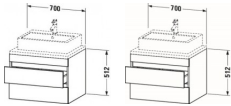

Duravit DuraStyle Konsolenwaschtischunterbau wandhängend Weiß & Basalt Matt 700x548x512 mm - DS53160 von Duravit für #price# bei neuesbad.de kaufen. ☐ Kauf auf Rechnung ☐ Individuelle Beratung ☐ Mehrfach ausgezeichnete Shop ☐ jetzt kaufen

Duravit DuraStyle Konsolenwaschtischunterbau wandhängend, Weiß Matt, Basalt Matt, Rechteckig – DS531601843

Details:

- 100 % Qualität: In sorgfältiger Handarbeit und mit modernster Technik komplett in Deutschland gefertigt, für höchste Qualitätsansprüche
- 2 Schubkästen als Vollauszug mit hoher Tragfähigkeit, bieten viel praktischen Stauraum
- Komfortabler Selbsteinzug mit Dämpfung sorgt für ein sanftes Schließen der Schubladen
- Komplett vormontiert und eingestellt
- Ohne Griff für eine glatte Front
- Unempfindlich gegen Feuchtigkeit: Keine offenen Kanten zum Schutz vor Wasser und hoher Luftfeuchtigkeit

weitere Details:

- Duravit DuraStyle Konsolenwaschtischunterbau wandhängend
- Front: Weiß Matt
- Dekor
- Korpus: Basalt Matt
- Dekor
- Anzahl Schubkästen: 2
- Inkl. Konsolenplatte: Nein
- Grifflos
- Siphonausschnitt: Ja
- Schürze: Ja
- Selbsteinzug mit Dämpfung
- Inneneinteilung Optional

Artikeleigenschaften

Farbe: weiss matt
Typ: Waschtischunterschrank
Breite: 700