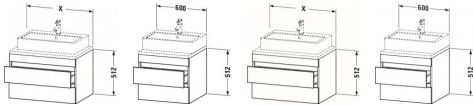

Duravit DuraStyle Konsolenwaschtischunterbau wandhängend Taupe Matt 600x548x512 mm - DS531509191 von Duravit für #price# bei neuesbad.de kaufen. Kauf auf Rechnung Individuelle Beratung Mehrfach ausgezeichnete Shop jetzt kaufen

Duravit DuraStyle Konsolenwaschtischunterbau wandhängend, Taupe Matt, Rechteckig – DS531509191

Details:

- 100 % Qualität: In sorgfältiger Handarbeit und mit modernster Technik komplett in Deutschland gefertigt, für höchste Qualitätsansprüche
- 2 Schubkästen als Vollauszug mit hoher Tragfähigkeit, bieten viel praktischen Stauraum
- Komfortabler Selbsteinzug mit Dämpfung sorgt für ein sanftes Schließen der Schubladen
- Komplett vormontiert und eingestellt
- Ohne Griff für eine glatte Front
- Unempfindlich gegen Feuchtigkeit: Keine offenen Kanten zum Schutz vor Wasser und hoher Luftfeuchtigkeit

weitere Details:

- Duravit DuraStyle Konsolenwaschtischunterbau wandhängend
- Taupe Matt
- Dekor
- Anzahl Schubkästen: 2
- Inkl. Konsolenplatte: Nein
- Grifflos
- Siphonausschnitt: Ja
- Schürze: Ja
- Selbsteinzug mit Dämpfung
- Inneneinteilung Optional

Artikeleigenschaften

Typ:	Waschtischunterschrank
Breite:	600
Höhe:	512
Farbe:	taupe
Tiefe:	548