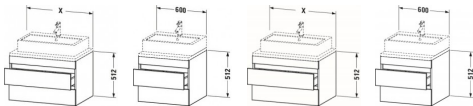

Duravit DuraStyle Konsolenwaschtischunterbau wandhängend Weiß & Basalt Matt 600x548x512 mm - DS53150 von Duravit für #price# bei [neuesbad.de](http://neuesbad.de) kaufen.  Kauf auf Rechnung  Individuelle Beratung  Mehrfach ausgezeichnete Shop  jetzt kaufen

### Artikeleigenschaften

Farbe: weiss matt  
Typ: Waschtischunterschrank  
Breite: 600

Höhe: 512  
Tiefe: 548