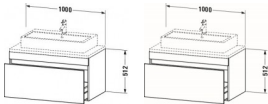

Duravit DuraStyle Konsolenwaschtischunterbau wandhängend Taupe Matt 1000x548x512 mm - DS531409191 von Duravit für #price# bei neuesbad.de kaufen. Kauf auf Rechnung Individuelle Beratung Mehrfach ausgezeichnete Shop jetzt kaufen

Duravit DuraStyle Konsolenwaschtischunterbau wandhängend, Taupe Matt, Rechteckig, Anzahl Auszüge: 1 – DS531409191

Details:

- 100 % Qualität: In sorgfältiger Handarbeit und mit modernster Technik komplett in Deutschland gefertigt, für höchste Qualitätsansprüche
- Ein Auszug als Vollauszug mit hoher Tragfähigkeit, bietet viel praktischen Stauraum
- Komfortabler Selbsteinzug mit Dämpfung sorgt für ein sanftes Schließen der Schubladen
- Komplett vormontiert und eingestellt
- Ohne Griff für eine glatte Front
- Unempfindlich gegen Feuchtigkeit: Keine offenen Kanten zum Schutz vor Wasser und hoher Luftfeuchtigkeit

Artikeleigenschaften

Typ:	Waschtischunterschrank
Breite:	1000
Höhe:	512
Farbe:	taupe
Tiefe:	548