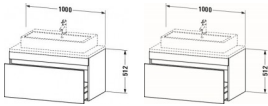

Duravit DuraStyle Konsolenwaschtischunterbau wandhängend Taupe & Basalt Matt 1000x548x512 mm - DS531 von Duravit für #price# bei neuesbad.de kaufen. Kauf auf Rechnung Individuelle Beratung Mehrfach ausgezeichnete Shop jetzt kaufen

Duravit DuraStyle Konsolenwaschtischunterbau wandhängend, Taupe Matt, Basalt Matt, Rechteckig, Anzahl Auszüge: 1 – DS531409143

Details:

- 100 % Qualität: In sorgfältiger Handarbeit und mit modernster Technik komplett in Deutschland gefertigt, für höchste Qualitätsansprüche
- Ein Auszug als Vollauszug mit hoher Tragfähigkeit, bietet viel praktischen Stauraum
- Komfortabler Selbsteinzug mit Dämpfung sorgt für ein sanftes Schließen der Schubladen
- Komplett vormontiert und eingestellt
- Ohne Griff für eine glatte Front
- Unempfindlich gegen Feuchtigkeit: Keine offenen Kanten zum Schutz vor Wasser und hoher Luftfeuchtigkeit

Artikeleigenschaften

Typ:	Waschtischunterschrank
Breite:	1000
Höhe:	512
Farbe:	taupe