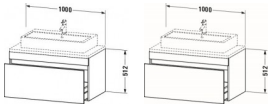

Duravit DuraStyle Konsolenwaschtischunterbau wandhängend Weiß Hochglanz 1000x548x512 mm - DS53140222 von Duravit für #price# bei neuesbad.de kaufen. Kauf auf Rechnung Individuelle Beratung Mehrfach ausgezeichnete Shop jetzt kaufen

Duravit DuraStyle Konsolenwaschtischunterbau wandhängend, Weiß Hochglanz, Rechteckig, Anzahl Auszüge: 1 – DS53140222

Details:

- 100 % Qualität: In sorgfältiger Handarbeit und mit modernster Technik komplett in Deutschland gefertigt, für höchste Qualitätsansprüche
- Ein Auszug als Vollauszug mit hoher Tragfähigkeit, bietet viel praktischen Stauraum
- Komfortabler Selbsteinzug mit Dämpfung sorgt für ein sanftes Schließen der Schubladen
- Komplett vormontiert und eingestellt
- Ohne Griff für eine glatte Front
- Unempfindlich gegen Feuchtigkeit: Keine offenen Kanten zum Schutz vor Wasser und hoher Luftfeuchtigkeit