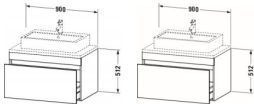

Duravit DuraStyle Konsolenwaschtischunterbau wandhängend Basalt Matt 900x548x512 mm - DS531304343 von Duravit für #price# bei neuesbad.de kaufen. Kauf auf Rechnung Individuelle Beratung Mehrfach ausgezeichnete Shop jetzt kaufen

Duravit DuraStyle Konsolenwaschtischunterbau wandhängend, Basalt Matt, Rechteckig, Anzahl Auszüge: 1 – DS531304343

Details:

- 100 % Qualität: In sorgfältiger Handarbeit und mit modernster Technik komplett in Deutschland gefertigt, für höchste Qualitätsansprüche
- Ein Auszug als Vollauszug mit hoher Tragfähigkeit, bietet viel praktischen Stauraum
- Komfortabler Selbsteinzug mit Dämpfung sorgt für ein sanftes Schließen der Schubladen
- Komplett vormontiert und eingestellt
- Ohne Griff für eine glatte Front
- Unempfindlich gegen Feuchtigkeit: Keine offenen Kanten zum Schutz vor Wasser und hoher Luftfeuchtigkeit

Artikeleigenschaften

Typ:	Waschtischunterschrank
Breite:	900
Höhe:	512
Farbe:	basalt matt
Tiefe:	548