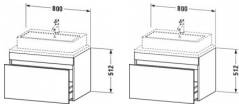

Duravit DuraStyle Konsolenwaschtischunterbau wandhängend Graphit Matt 800x548x512 mm - DS531204949 von Duravit für #price# bei [neuesbad.de](https://www.neuesbad.de) kaufen. Kauf auf Rechnung Individuelle Beratung Mehrfach ausgezeichnete Shop jetzt kaufen

Duravit DuraStyle Konsolenwaschtischunterbau wandhängend, Graphit Matt, Rechteckig, Anzahl Auszüge: 1 – DS531204949

Details:

- 100 % Qualität: In sorgfältiger Handarbeit und mit modernster Technik komplett in Deutschland gefertigt, für höchste Qualitätsansprüche
- Ein Auszug als Vollauszug mit hoher Tragfähigkeit, bietet viel praktischen Stauraum
- Komfortabler Selbsteinzug mit Dämpfung sorgt für ein sanftes Schließen der Schubladen
- Komplett vormontiert und eingestellt
- Ohne Griff für eine glatte Front
- Unempfindlich gegen Feuchtigkeit: Keine offenen Kanten zum Schutz vor Wasser und hoher Luftfeuchtigkeit

weitere Details:

- Duravit DuraStyle Konsolenwaschtischunterbau wandhängend
- Anzahl Auszüge: 1
- Graphit Matt
- Dekor
- Inkl. Konsolenplatte: Nein
- Grifflos
- Selbsteinzug mit Dämpfung
- Inneneinteilung Optional

Artikeleigenschaften

Typ:	Waschtischunterschrank
Farbe:	graphit
Breite:	800
Höhe:	512
Tiefe:	548