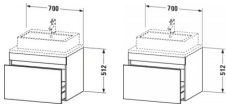

Duravit DuraStyle Konsolenwaschtischunterbau wandhängend Weiß Hochglanz & Matt 700x548x512 mm - DS53 von Duravit für #price# bei neuesbad.de kaufen. ☐ Kauf auf Rechnung ☐ Individuelle Beratung ☐ Mehrfach ausgezeichnete Shop ☐ jetzt kaufen

Duravit DuraStyle Konsolenwaschtischunterbau wandhängend, Weiß Hochglanz , Weiß Matt, Rechteckig, Anzahl Auszüge: 1 – DS531102218

Details:

- 100 % Qualität: In sorgfältiger Handarbeit und mit modernster Technik komplett in Deutschland gefertigt, für höchste Qualitätsansprüche
- Ein Auszug als Vollauszug mit hoher Tragfähigkeit, bietet viel praktischen Stauraum
- Komfortabler Selbsteinzug mit Dämpfung sorgt für ein sanftes Schließen der Schubladen
- Komplett vormontiert und eingestellt
- Ohne Griff für eine glatte Front
- Unempfindlich gegen Feuchtigkeit: Keine offenen Kanten zum Schutz vor Wasser und hoher Luftfeuchtigkeit

weitere Details:

- Duravit DuraStyle Konsolenwaschtischunterbau wandhängend
- Anzahl Auszüge: 1
- Front: Weiß Hochglanz
- Dekor
- Korpus: Weiß Matt
- Dekor
- Inkl. Konsolenplatte: Nein
- Grifflos
- Selbsteinzug mit Dämpfung
- Inneneinteilung Optional

Artikeleigenschaften

Farbe:	weiss matt
Typ:	Waschtischunterschrank
Breite:	700
Höhe:	512