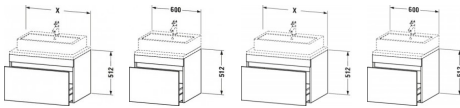

Duravit DuraStyle Konsolenwaschtischunterbau wandhängend Basalt & Weiß Matt 600x548x512 mm - DS53100 von Duravit für #price# bei neuesbad.de kaufen. Kauf auf Rechnung Individuelle Beratung Mehrfach ausgezeichnete Shop jetzt kaufen

Duravit DuraStyle Konsolenwaschtischunterbau wandhängend, Basalt Matt, Weiß Matt, Rechteckig, Anzahl Auszüge: 1 – DS531004318

Details:

- 100 % Qualität: In sorgfältiger Handarbeit und mit modernster Technik komplett in Deutschland gefertigt, für höchste Qualitätsansprüche
- Ein Auszug als Vollauszug mit hoher Tragfähigkeit, bietet viel praktischen Stauraum
- Komfortabler Selbsteinzug mit Dämpfung sorgt für ein sanftes Schließen der Schubladen
- Komplett vormontiert und eingestellt
- Ohne Griff für eine glatte Front
- Unempfindlich gegen Feuchtigkeit: Keine offenen Kanten zum Schutz vor Wasser und hoher Luftfeuchtigkeit

weitere Details:

- Duravit DuraStyle Konsolenwaschtischunterbau wandhängend
- Anzahl Auszüge: 1
- Front: Basalt Matt
- Dekor
- Korpus: Weiß Matt
- Dekor
- Inkl. Konsolenplatte: Nein
- Grifflos
- Selbsteinzug mit Dämpfung
- Inneneinteilung Optional

Artikeleigenschaften

Typ:	Waschtischunterschrank
Breite:	600
Höhe:	512
Farbe:	basalt matt