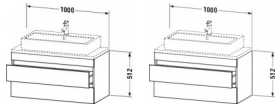

Duravit DuraStyle Konsolenwaschtischunterbau wandhängend Graphit Matt 1000x478x512 mm - DS530904949 von Duravit für #price# bei neuesbad.de kaufen. ☐ Kauf auf Rechnung ☐ Individuelle Beratung ☐ Mehrfach ausgezeichnete Shop ☐ jetzt kaufen

Duravit DuraStyle Konsolenwaschtischunterbau wandhängend, Graphit Matt, Rechteckig – DS530904949

Details:

- 100 % Qualität: In sorgfältiger Handarbeit und mit modernster Technik komplett in Deutschland gefertigt, für höchste Qualitätsansprüche
- 2 Schubkästen als Vollauszug mit hoher Tragfähigkeit, bieten viel praktischen Stauraum
- Compact-Ausführung: Verkürzte Ausladung als ideale Lösung für beengte Platzverhältnisse
- Komfortabler Selbsteinzug mit Dämpfung sorgt für ein sanftes Schließen der Schubladen
- Komplett vormontiert und eingestellt
- Ohne Griff für eine glatte Front
- Unempfindlich gegen Feuchtigkeit: Keine offenen Kanten zum Schutz vor Wasser und hoher Luftfeuchtigkeit

weitere Details:

- Duravit DuraStyle Konsolenwaschtischunterbau wandhängend
- Compact
- Graphit Matt
- Dekor
- Anzahl Schubkästen: 2
- Inkl. Konsolenplatte: Nein
- Grifflos
- Siphonausschnitt: Ja
- Schürze: Ja
- Selbsteinzug mit Dämpfung
- Inneneinteilung Optional

Artikeleigenschaften

Typ: Waschtischunterschrank
Farbe: graphit
Breite: 1000